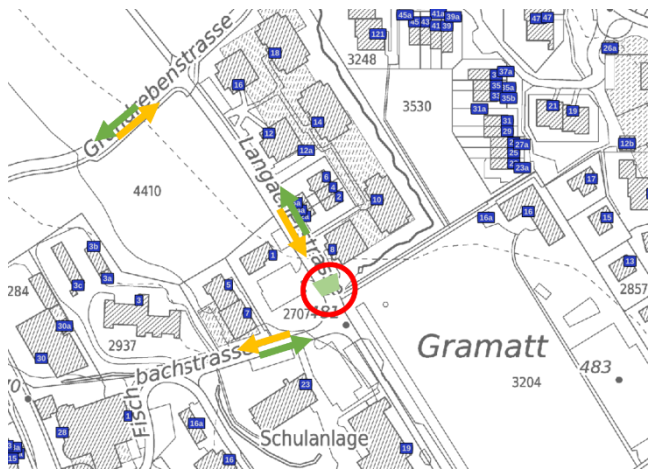

Schulbus

Da der Belageinbau der Schulhausstrasse erst am 29. August 2022 ausgeführt werden kann, ist die Schulhausstrasse ab Rennweg bis am 02.09.2022 gesperrt.

Der Einbau des Belags ist witterungsabhängig und kann nur bei trockenem Wetter erfolgen. Das Projektteam entschuldigt sich für die Bauverzögerung.

Damit die Schulbuskinder rechtzeitig zur Schule kommen, wird der Schulbus, während dieser Bauphase die Schüler*innen an der Schulhausstrasse 4 beim grossen Stein ein- und ausladen.

Aufgrund der Vollsperrung der Rossauerstrasse vom 5. September bis am 19. September muss der Schulbus eine Umfahrung machen, was zu Verspätungen führen kann. Die Lehrpersonen sind entsprechend informiert.

Schulwegsicherheit – Drop-off-Zone

Gerne erinnern wir Sie an die neu errichtete Drop-off-Zone, falls Sie Ihr Kind zur Schule fahren oder von der Schule, beziehungsweise vom Domino, abholen müssen. Bitte benutzen Sie die grün markierte Drop-off-Zone an der Langacherstrasse lediglich zum Ein- und Aussteigen ihres Kindes und nicht als Parkplatz. Die Zufahrt ist sowohl via Grundreben-/ Langacherstrasse als auch via Zürich-/ Obere Fischbachstrasse möglich.